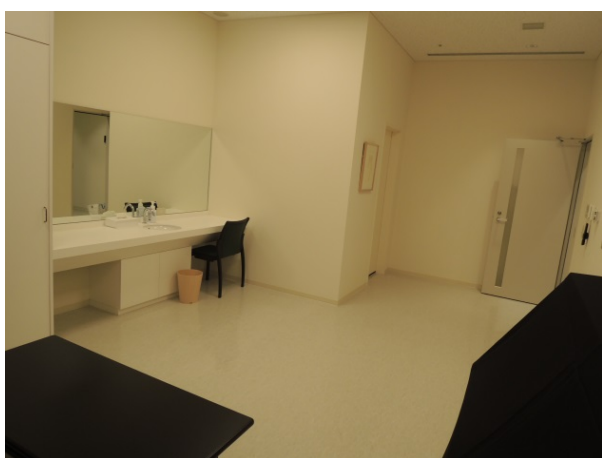

●楽屋

楽屋① 23.8 m² (WC を除く)

楽屋② 22.5 m² / 楽屋③ 25.6 m²

※ふきのとうホールご利用の方優先

●エレベータ

関係者用エレベータ

W1.8m × D1.8m × H2.85m

(出入口 W1.4m × H2.85m)

W1.6m × D1.5m × H2.25m

(出入口 W0.9m × H2.1m)

4) 座席表 (ふきのとうホール)

▼ふきのとうホール

▼きたこぶしホール

▼楽屋 1

▼楽屋 2

▼楽屋 3