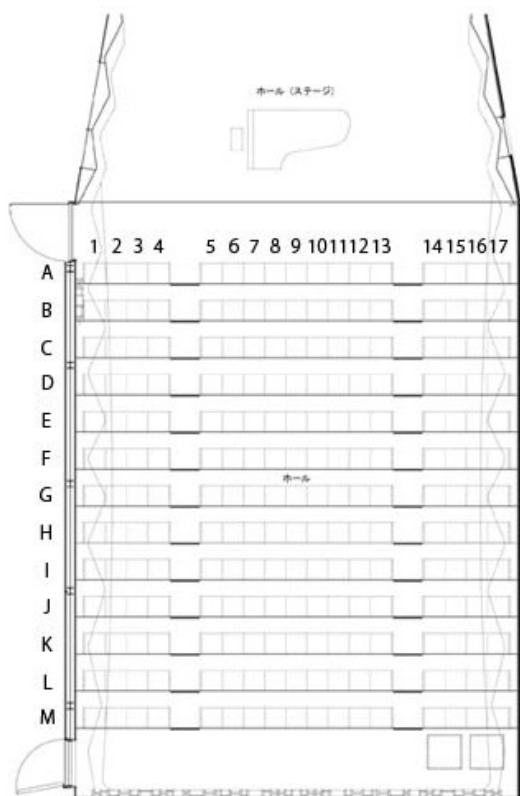

3) 設備概要

お客様用エレベータ

●ふきのとうホール

客席数 221 席 / ホワイエ 99.3 m²

舞台 間口 11m 奥行 6m 高さ 7~8m

●きたこぶしホール

客席数 120 席 (可変)

舞台 間口 8.5m 奥行 4m 高さ 3.3m

●楽屋

楽屋① 23.8 m² (WC を除く)

楽屋② 22.5 m² / 楽屋③ 25.6 m²

※ふきのとうホールご利用の方優先

●エレベータ

関係者用エレベータ

W1.8m × D1.8m × H2.85m

(出入口 W1.4m × H2.85m)

W1.6m × D1.5m × H2.25m

(出入口 W0.9m × H2.1m)

4) 座席表 (ふきのとうホール)

▼ふきのとうホール

▼きたこぶしホール

▼楽屋 1

▼楽屋 2

▼楽屋 3