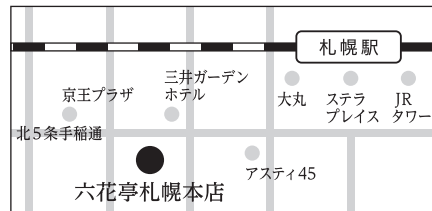

コンサート開演前、終演後のお食事は六花亭札幌本店9階でいかがですか? お電話でご予約の上、お越し下さいませ。

鯨の田なべ

営業時間/平日 17:00~21:30 最終入店 (祝日営業 17:00~20:00 最終入店)
定休日/日曜日 011-219-2202

モリエールカフェ 降っても晴れても

営業時間/11:00~16:00 17:30~20:00
定休日/水曜日 011-221-2000