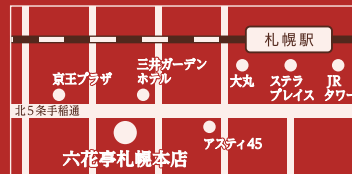

# ランチタイム

12:00-  
12:45

心・きのとうホール

札幌市中央区北4条西6丁目3-3

六花亭札幌本店 6階

札幌駅南口から徒歩5分。駐車場はございません。

六花亭  
ポイント  
**10P**