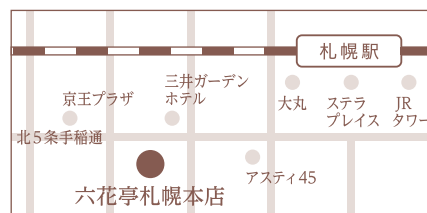

〈出演〉中江早希(ソプラノ)、川口成彦(ピアノ)

〈曲目〉R.シューマン:女の愛と生涯

A.シェーベルク:4つの歌曲 Op.2

A.ツェムリンスキー:トスカーナ地方の民謡によるワルツの歌 Op.6

二橋潤一:三つの詩によるソプラノとピアノのための歌(北海道初演) 他

## ふ・きのとうホール

<https://www.rokkatei.co.jp/hall/fukinoto>

札幌市中央区北4条西6丁目3-3 六花亭札幌本店 6階

・札幌駅南口から徒歩5分。駐車場はございません。・チケットは六花亭各店でご購入いただけます。

・お問い合わせ・チケットのご予約は ☎0120-12-6666 まで

ご来場の折には六花亭札幌本店9階でお食事をいかがですか? お電話でご予約の上、お越し下さいませ。